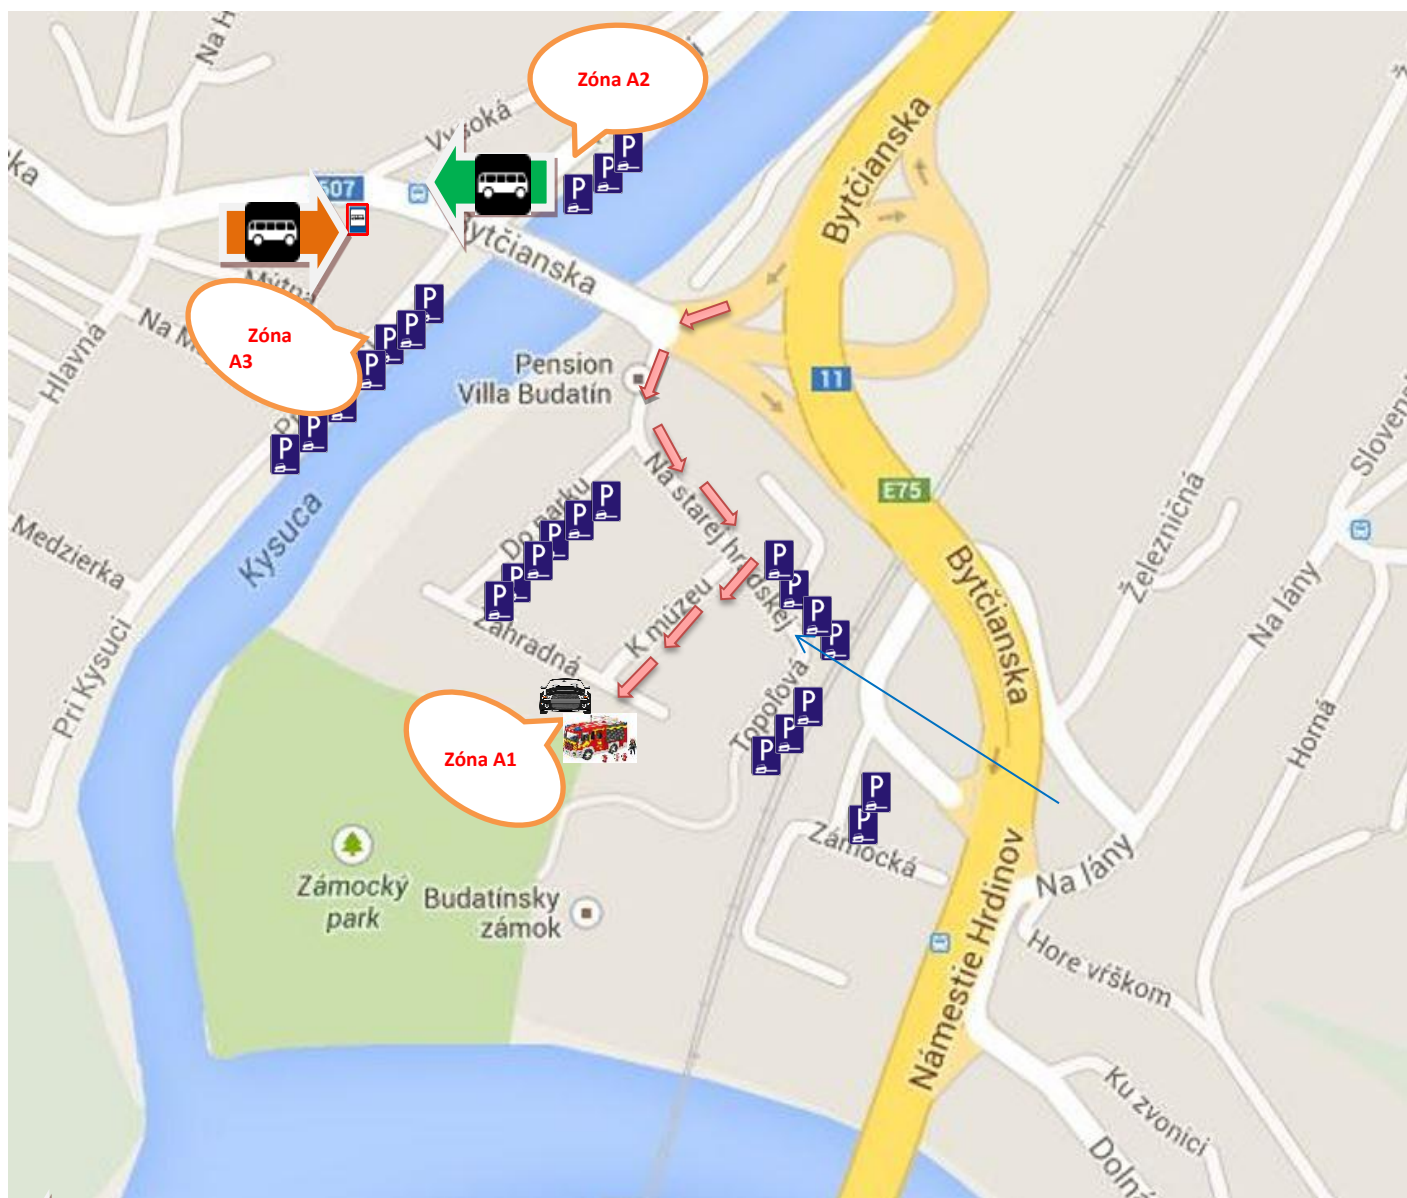

1. máj 2016 – parkovanie, výstup a nástup z autobusov

miesto na VYSTÚPENIE účastníkov z autobusu (autobusová zastávka)

miesto na NASTÚPENIE účastníkov z autobusu po ukončení akcie (autobusová zastávka)

 možnosť parkovania osobných automobilov

Zóna A1 – vyhradené pre **požiarnické vozidlá**  (vľavo) a **služobné motorové vozidlá**  (vpravo)

Zóna A2 – hneď za mostom ponad rieku Kysuca odbočiť vpravo

Zóna A3 – hneď za mostom ponad rieku Kysuca odbočiť vpravo