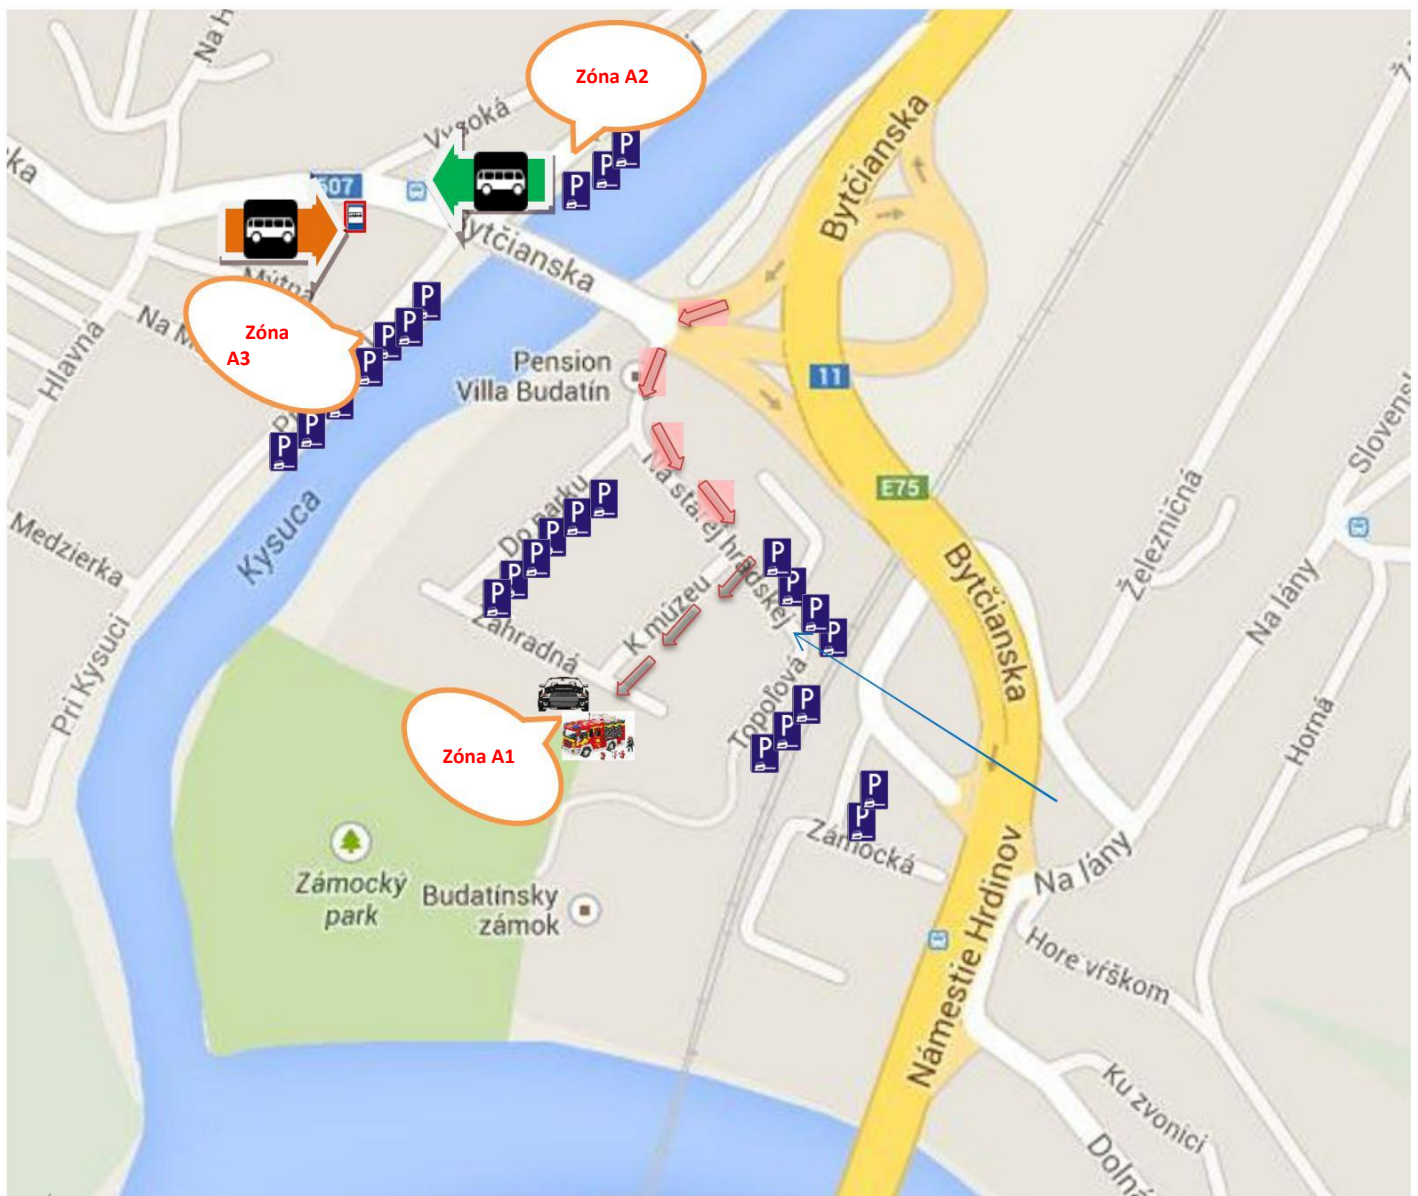

1. máj 2017 – parkovanie, výstup a nástup z autobusov

 miesto na VYSTÚPENIE účastníkov z autobusu (autobusová zastávka)

 miesto na NASTÚPENIE účastníkov z autobusu po ukončení akcie (autobusová zastávka)
 zastávka) možnosť parkovania osobných automobilov

Zóna A1 – vyhradené pre **požiarnické vozidlá**  (vľavo) a **služobné motorové vozidlá**  (vpravo)

Zóna A2 – hneď za mostom ponad rieku Kysuca odbočiť vpravo

Zóna A3 – hneď za mostom ponad rieku Kysuca odbočiť vpravo