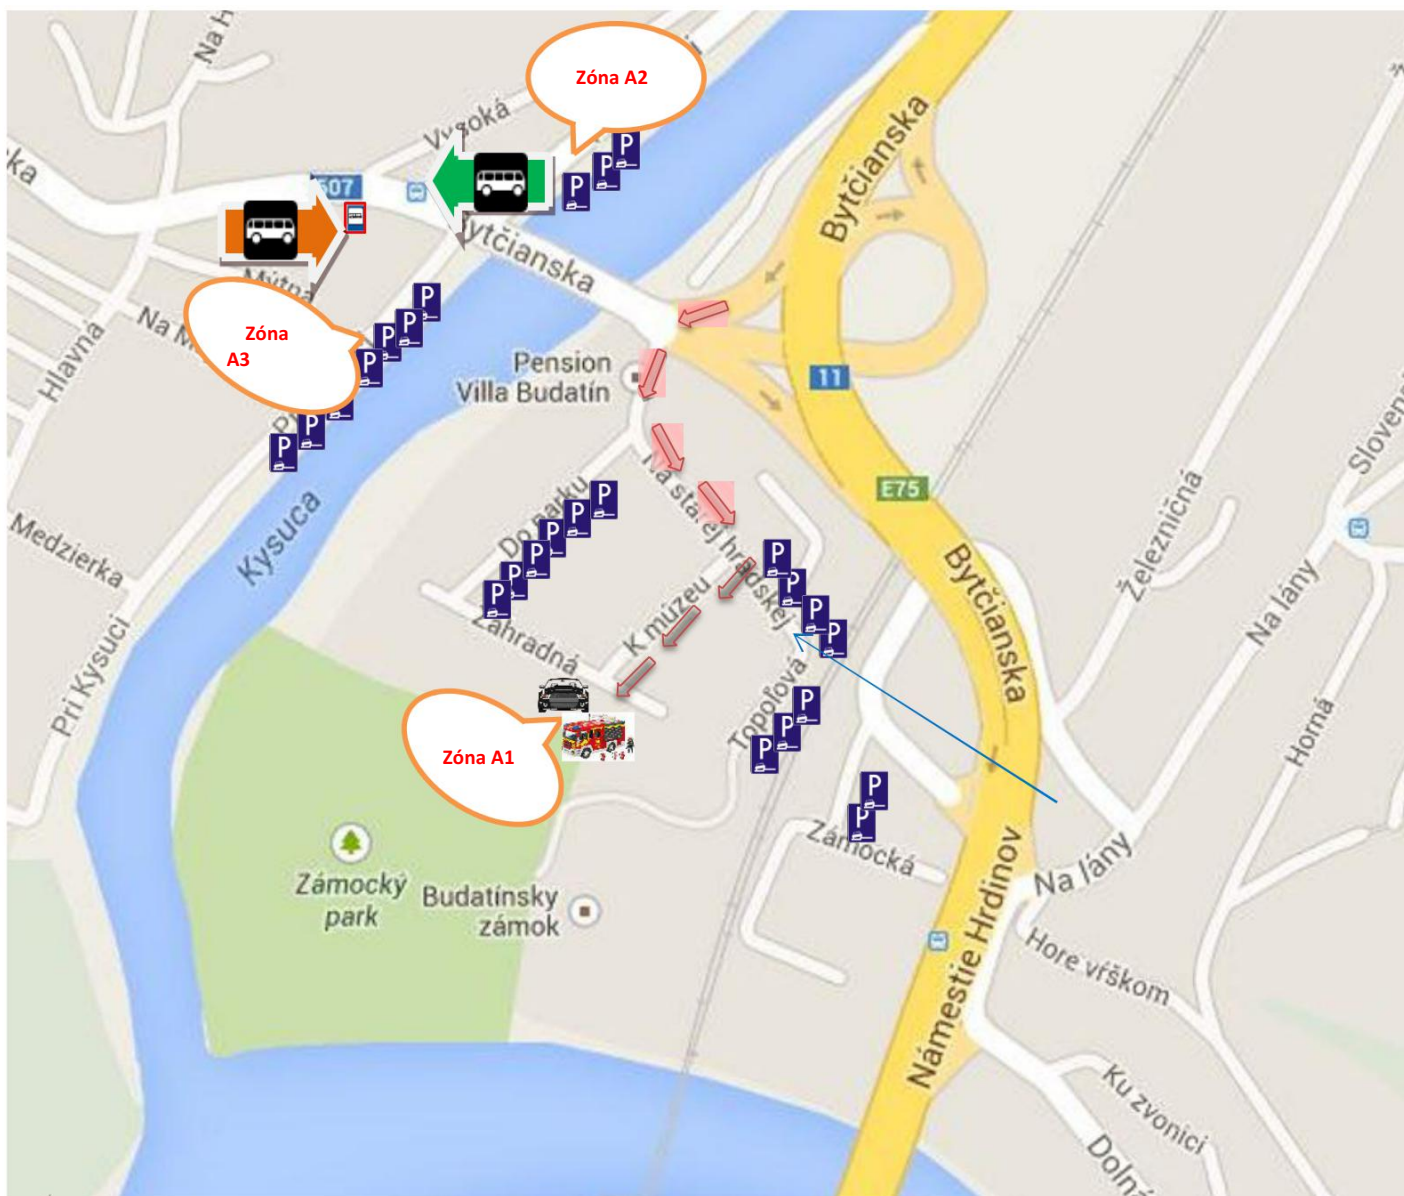

1. máj 2018 – parkovanie, výstup a nástup z autobusov

 miesto na **VYSTÚPENIE** účastníkov z autobusu (autobusová zastávka)

 miesto na **NASTÚPENIE** účastníkov z autobusu po ukončení akcie (autobusová

 zastávka) možnosť parkovania osobných automobilov

Zóna A1 – vyhradené pre **požiarnické vozidlá**  (vľavo) a **služobné motorové vozidlá**  (vpravo)

Zóna A2 – hneď za mostom ponad rieku Kysuca odbočiť vpravo

Zóna A3 – hneď za mostom ponad rieku Kysuca odbočiť vpravo