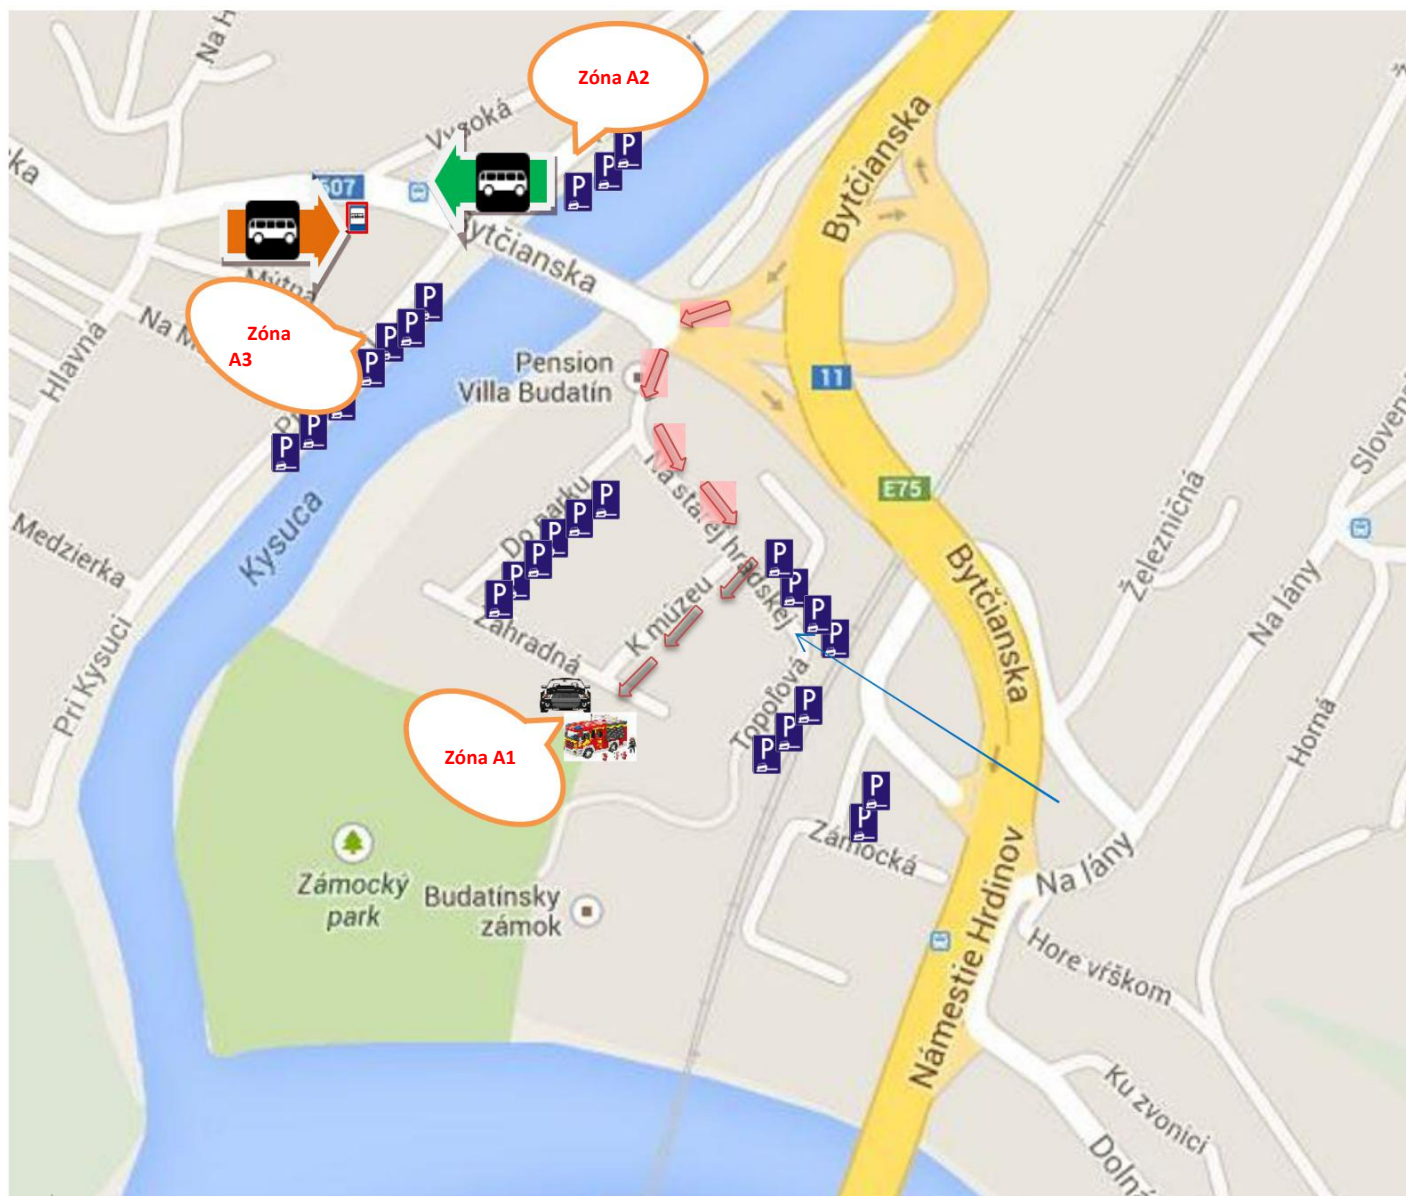

1. máj 2019 – parkovanie, výstup a nástup z autobusov

miesto na VYSTÚPENIE účastníkov z autobusu (autobusová zastávka)

miesto na NASTÚPENIE účastníkov z autobusu po ukončení akcie (autobusová

 zastávka) možnosť parkovania osobných automobilov

Zóna A1 – vyhradené pre **požiarnické vozidlá**  (vľavo) a **služobné motorové vozidlá**  (vpravo)

Zóna A2 – hneď za mostom ponad rieku Kysuca odbočiť vpravo

Zóna A3 – hneď za mostom ponad rieku Kysuca odbočiť vpravo